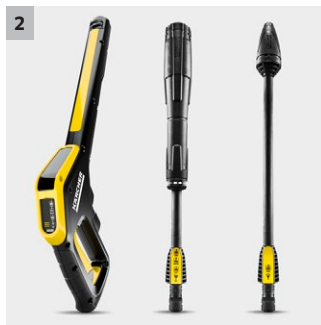

## K 4 Power Control

Peut être complété idéalement par l'application Kärcher Home & Garden avec assistant d'application intégré : le nettoyeur haute pression K 4 Power Control avec pistolet G 160 Q Power Control et lances d'arrosage.

### 2 Pistolet Power Control et lances d'arrosage avec Quick Connect

- Le réglage optimal pour chaque surface. 3 niveaux de pression et un mode détergent.
- Contrôle total : l'afficheur manuel indique les réglages effectués.