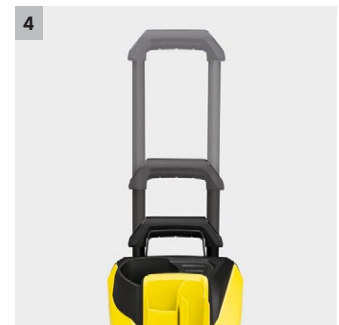

4 Poignée télescopique réglable en hauteur

- Permet de tirer l'appareil à une hauteur confortable.
- Complètement rétractable pour un rangement optimal.