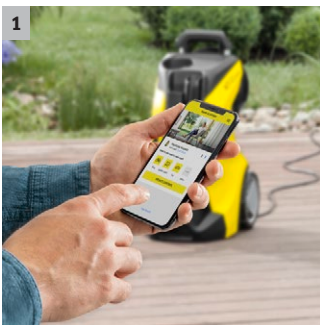

## K 4 Power Control

Peut être complété idéalement par l'application Kärcher Home & Garden avec assistant d'application intégré : le nettoyeur haute pression K 4 Power Control avec pistolet G 160 Q Power Control et lances d'arrosage.

### 1 Application Home & Garden

- L'application Kärcher Home & Garden fera de vous un expert en nettoyage.
- Profitez des vastes connaissances de Kärcher pour obtenir un résultat de nettoyage parfait.

### 2 Pistolet Power Control et lances d'arrosage avec Quick Connect

- Le réglage optimal pour chaque surface. 3 niveaux de pression et un mode détergent.
- Contrôle total : l'afficheur manuel indique les réglages effectués.