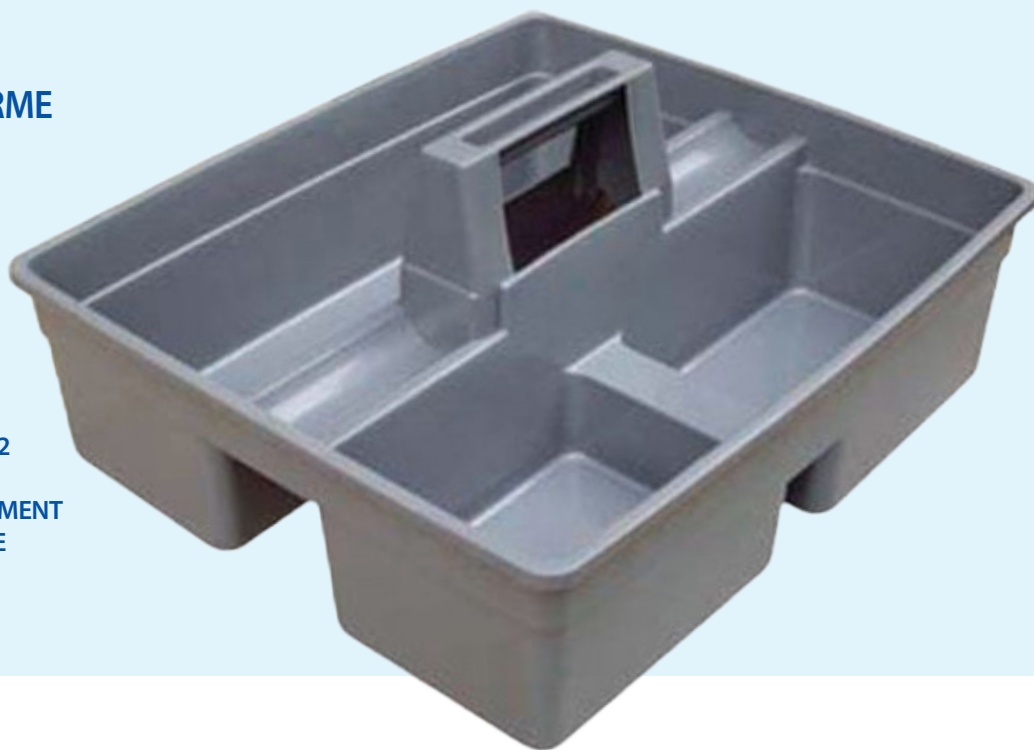

Bac de rangement PERFORME deluxe gris.

Dimensions:
15,25" x 13,25" x 6,75"

#441002
BAC DE
RANGEMENT
DELUXE