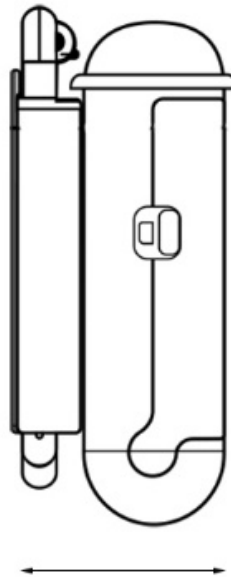

# DIMENSIONS AND INSTALLATION SPECIFICATIONS

## Pod™ Petite

### Pod™ Petite auto

253 mm / 9.9"

420 mm / 16.5"

177 mm / 6.9"

403mm / 15.8"