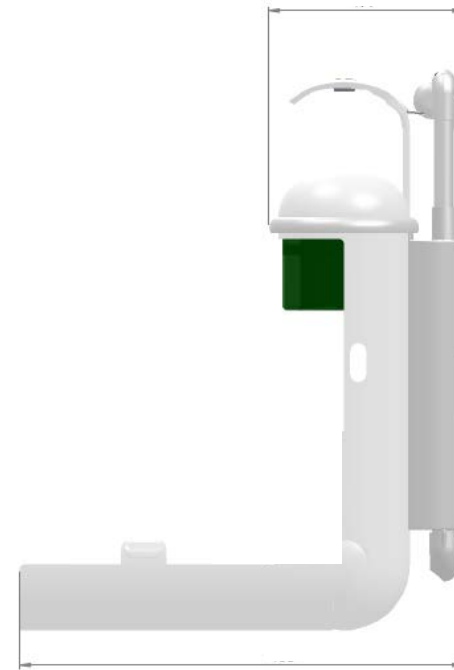

### Pod™ Petite auto

253 mm / 9.9"

420 mm / 16.5"

177 mm / 6.9"

403mm / 15.8"